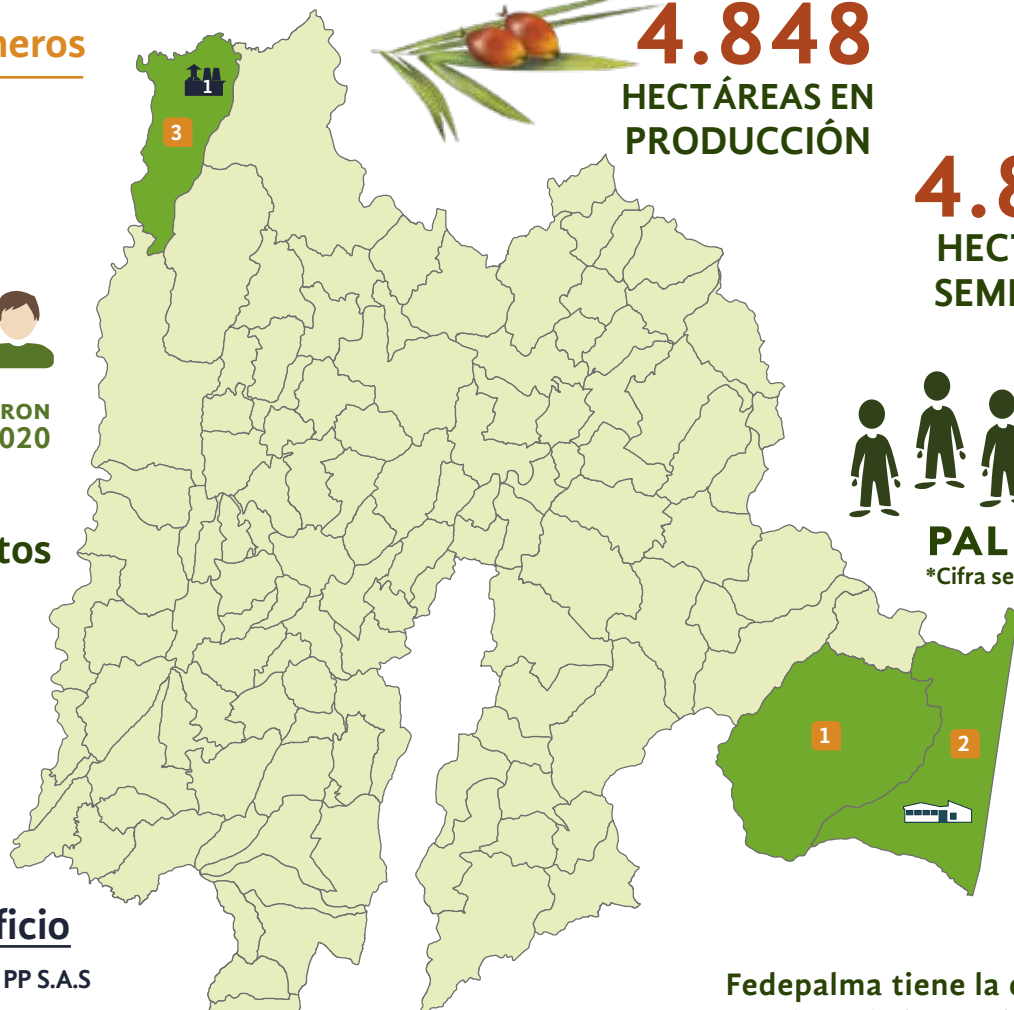

# La PALMA DE ACEITE en el departamento de CUNDINAMARCA

En 2020 la producción de aceite de palma crudo alcanzó las 2.246 toneladas (0,5 % de la producción nacional)

## Municipios palmeros

- 1 Medina
- 2 Paratebueno
- 3 Puerto Salgar

1.602

EMPLEOS FUERON GENERADOS EN 2020

641 | 961  
Directos | Indirectos

1  
NÚCLEO PALMERO en funcionamiento

Proyectos que se desprendan de los planes de desarrollo y otros escenarios

4.848  
HECTÁREAS EN PRODUCCIÓN

4.848  
HECTÁREAS SEMBRADAS

10  
PALMEROS  
\*Cifra según el RNP

Fedepalma tiene la disposición de trabajar conjuntamente en la elaboración de:

La Federación desarrolló el Campo Experimental Palmar de Las Corocoras, ubicado en el municipio de Paratebueno, como eje para los Llanos Orientales, con el fin de acercar la investigación y la extensión a los productores de la zona.