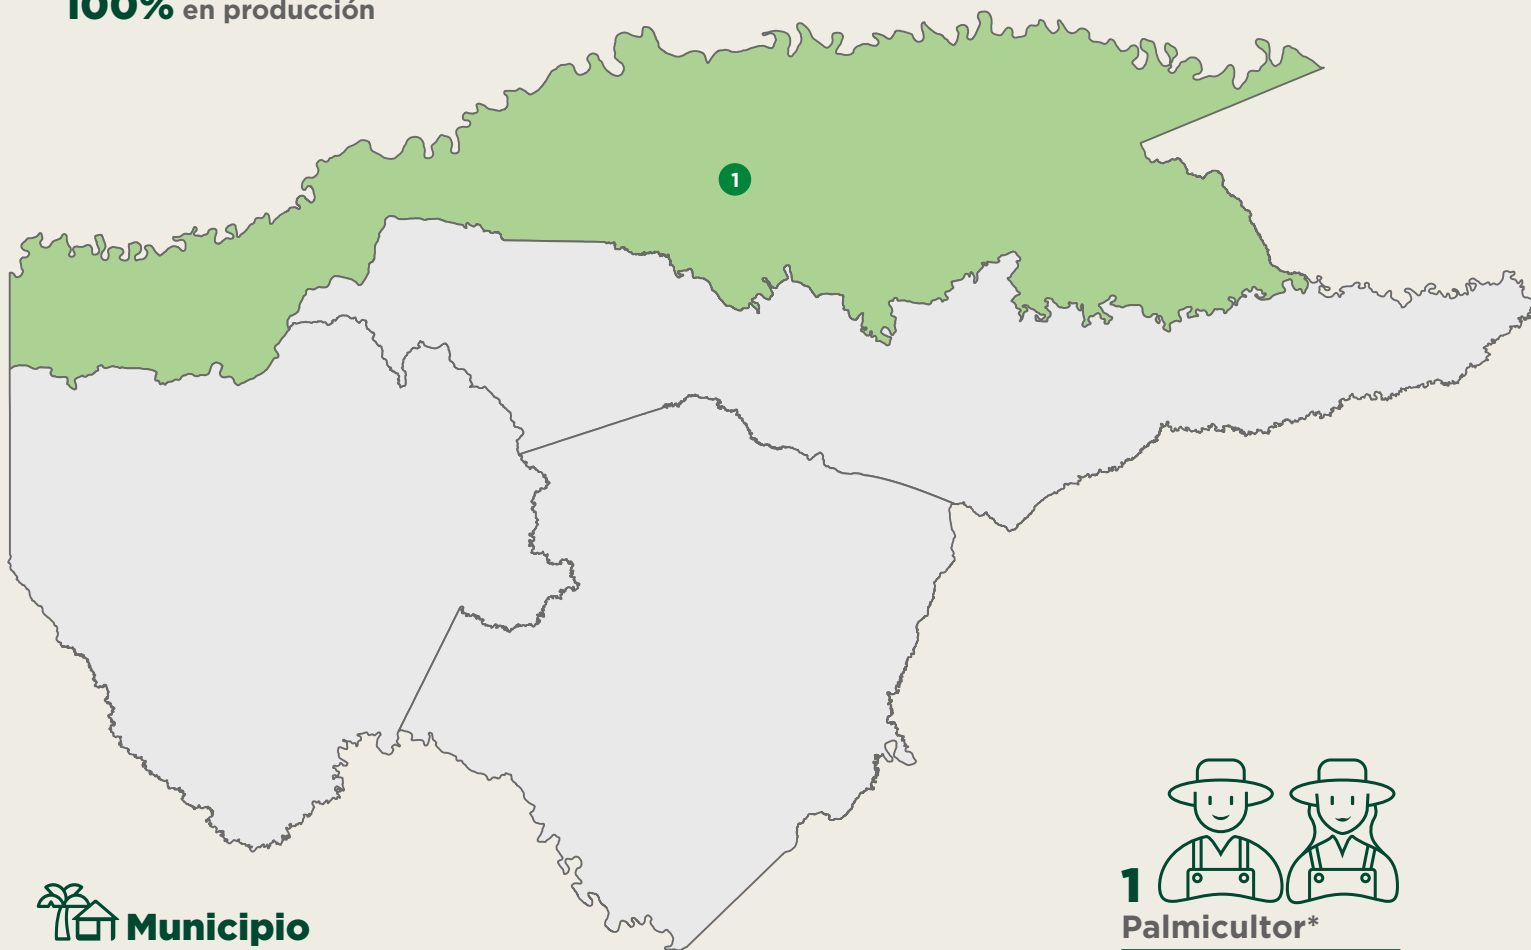

La palma de aceite en el departamento de **Guaviare** en 2023**

155
Hectáreas sembradas
100% en producción

47
Empleos
19 Directos
28 Indirectos

 **Municipio**

1 San José del Guaviare

1
Palmicultor*

de pequeña escala

** Este departamento no declara producción por no contar con plantas de beneficio

Fedepalma y los palmicultores trabajan de la mano con las autoridades regionales, la academia y otros actores presentes en la región en: